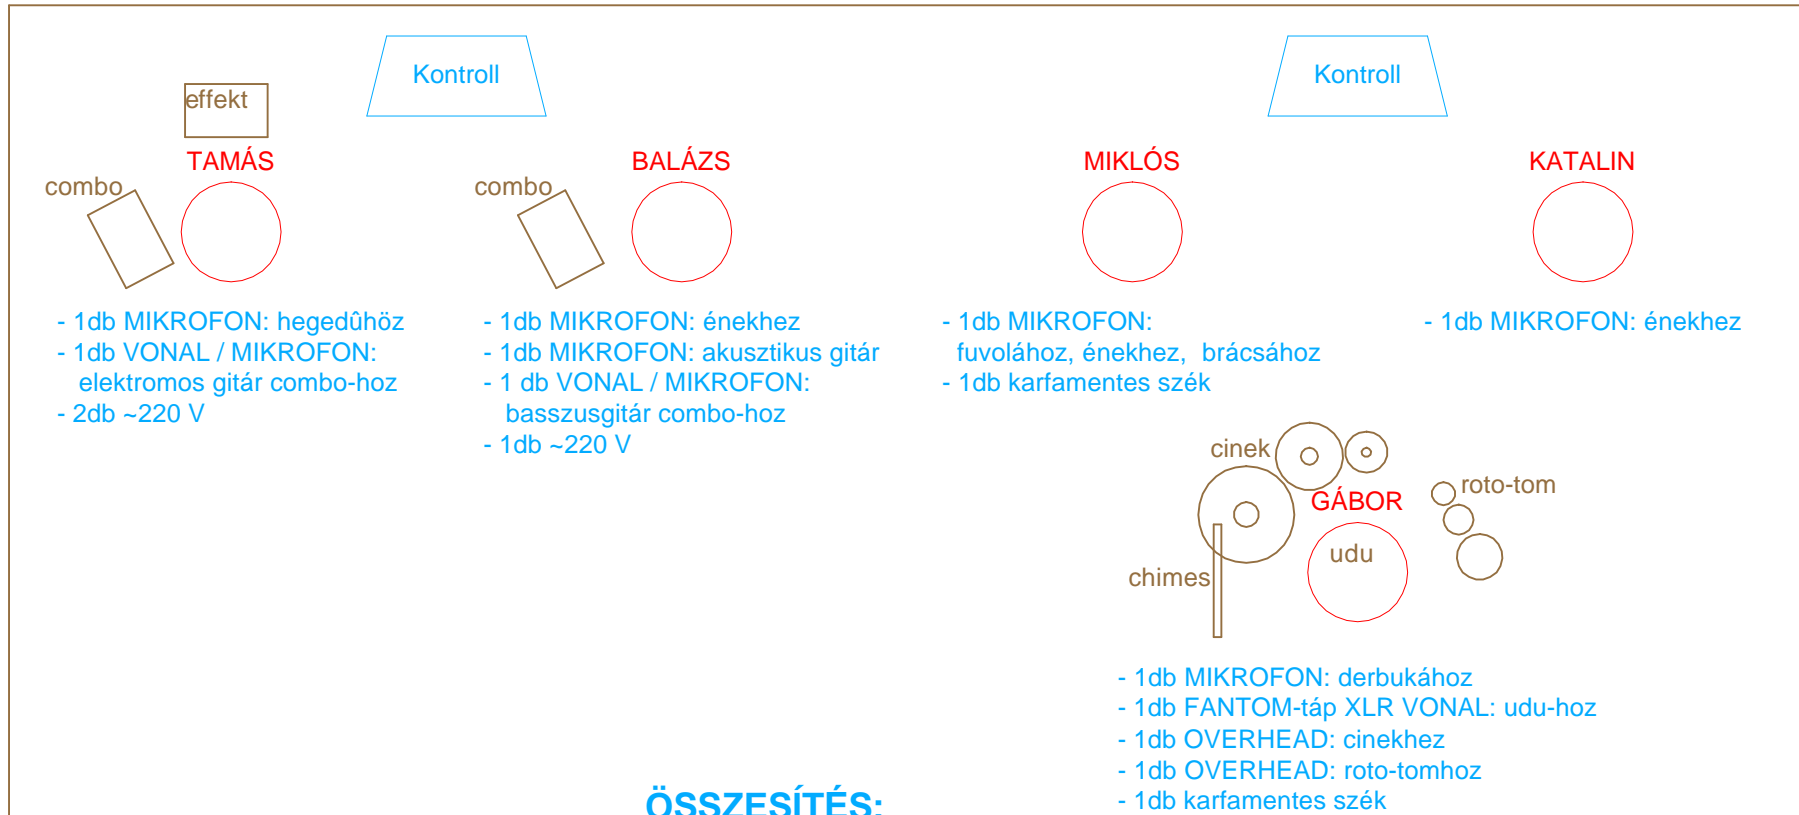

N É Z Ő T É R

TÚLPART
együttes

ÖSSZESÍTÉS:

3 db ÉNEKMIKROFON

5 db HANGSZERMIKROFON

- ebből 2db VONAL is lehet

1 db FANTOM-táp XLR VONAL

2 db OVERHEAD

2 db kontroll

3 db ~220 V aljzat

2 db karfamentes szék

gyermekműsor
technikai igénye