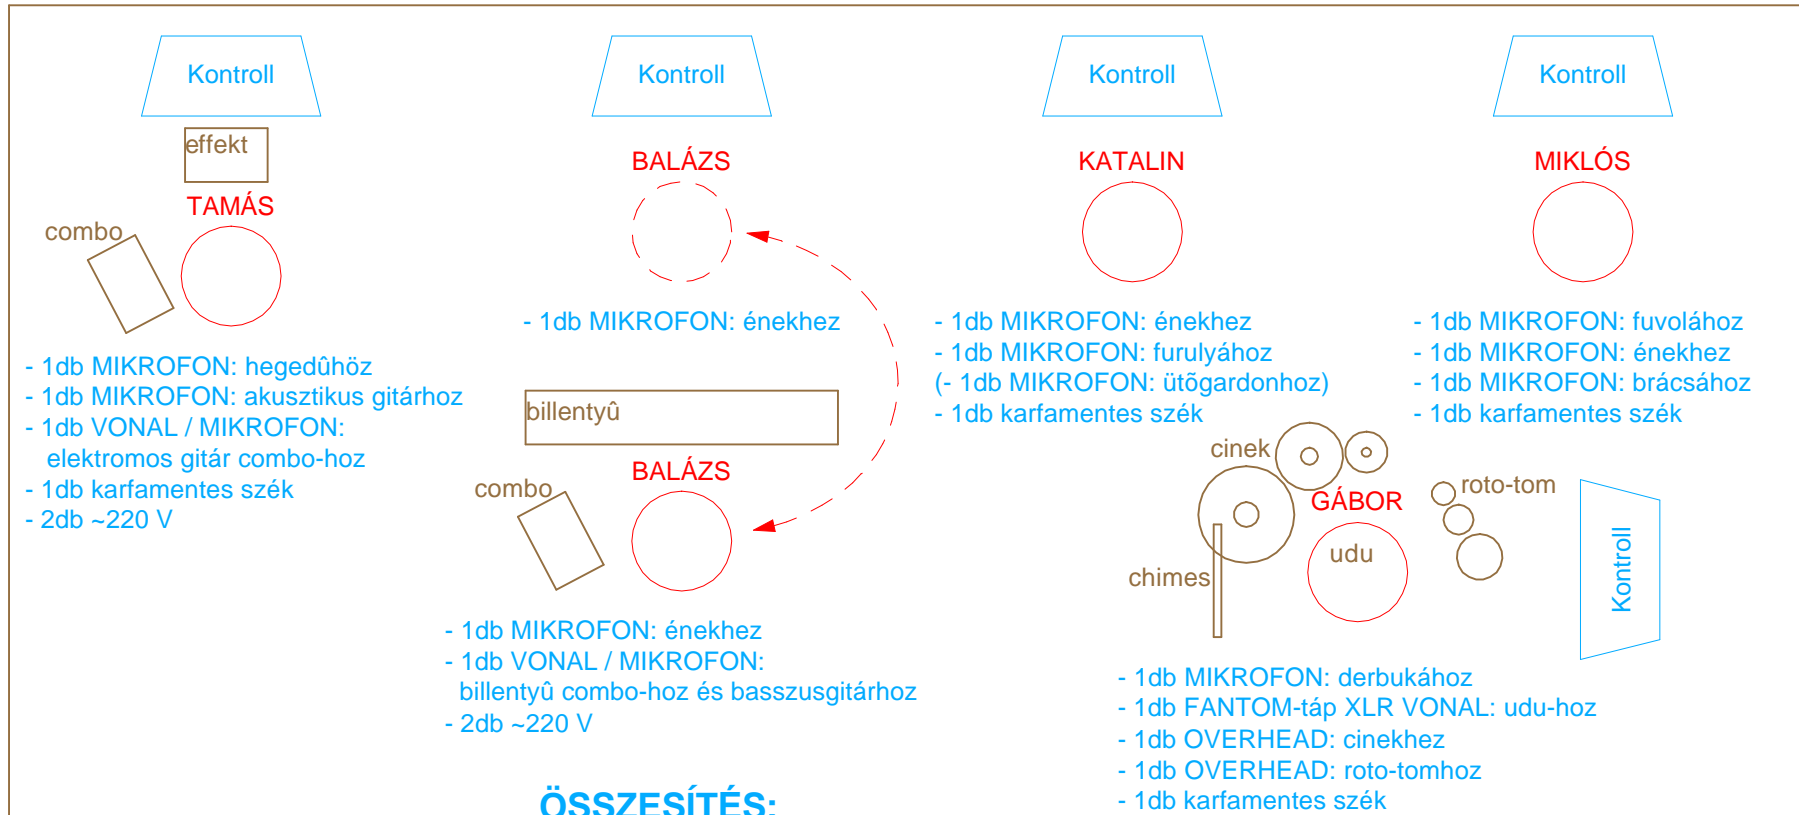

# N É Z Ő T É R

**TÚLPART  
együttes**

## **ÖSSZESÍTÉS:**

**4 db ÉNEKMIKROFON**

**8 (gardonnal: 9) db HANGSZERMIKROFON**

**- ebből 2db VONAL is lehet**

**1 db FANTOM-táp XLR VONAL**

**2 db OVERHEAD**

**5 db kontroll**

**4 db ~220 V aljzat**

**4 db karfamentes szék**

**teljes  
technikai igény**